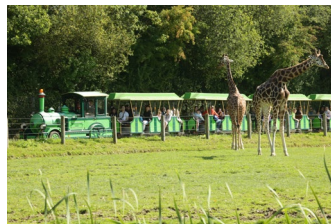

Avec ses **80 hectares** de superficie, il fait partie des **plus grands parcs zoologique de France**, garantissant ainsi à ses **1500 pensionnaires** le confort et le bien-être qu'ils méritent. Il fut également le premier parc français à proposer un hébergement immersif au cœur d'une réserve naturelle, cette fois-ci pour le confort de ses visiteurs.

Cet hiver, **dix nouvelles tentes safaris** ont été installés en lisière du nouvel enclos de ces derniers. Les visiteurs pourront profiter **d'un séjour immersif, bercés par les hurlements de ces animaux légendaires**.

À l'âge adulte, elle atteindra environ 2 tonnes.

UNE PETITE VISIBLE DES A PRESENT !

Dès que la météo le permettra, Lucy découvrira la plaine africaine en compagnie de ses congénères et des antilopes, autruches, watusis ou encore girafes, comme elle le ferait dans son milieu naturel.