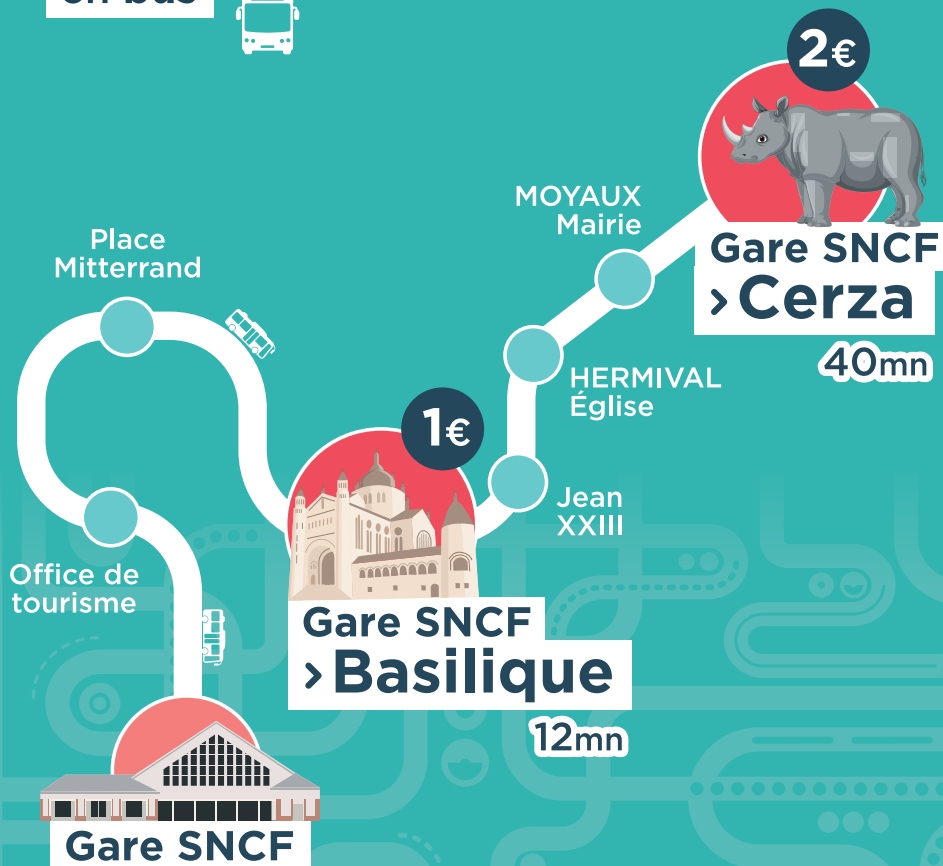

ASTRO TOURISME

DU 5 JUILLET
AU 31 AOÛT 2025

À Lisieux, avec la ligne Astro Tourisme

Rejoignez la basilique et Cerza
en bus

0800 800 773
www.astrobus.info

À Lisieux, avec la ligne Astro Tourisme

DU 5 JUILLET
AU 31 AOÛT 2025

Depuis la Gare SNCF

Départs

8h55 (lun. à ven.)
8h55, 11h, 16h20 et 18h
(sam. dim. et fériés)

Les **abonnés** annuels et mensuels Cœur d'Agglomération peuvent utiliser leurs abonnements.

Les titres sont disponibles à l'achat sur l'application atoumod **m-ticket**.

En **correspondance** avec les trains et les lignes 1,2,3,4 et 5 du réseau Astrobus.

Pas besoin de **réserver**.

1€

Rejoignez la basilique Sainte-Thérèse

Retours

17h38 (lun. à ven.)
12h58, 17h38 et 19h18
(sam. dim. et fériés)

Achetez un carnet **10 voyages** à 16€

2€

Rejoignez le parc zoologique Cerza

Retours

17h10 (lun. à ven.)
12h30, 17h10 et 18h50
(sam. dim. et fériés)

d'infos

Lundi - vendredi 9h-12h30/14h-18h

Agence mobilités
Pl. Mitterrand - Lisieux